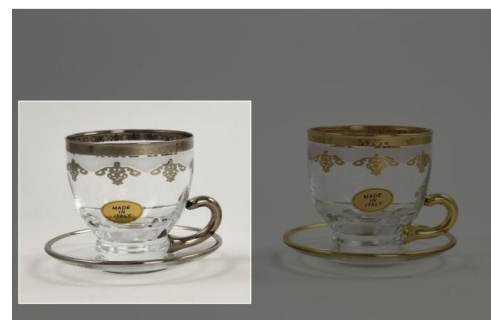

**SKU:** A2579

Set 6 pz. Tea Alto H.10.5 D.6.5 20cl c.pt Design  
"Satinato Platino"

**SKU:** A2580

Set 6 pz. Bibita Donizetti H.12.8 D.8 Design  
"Satinato Platino" (GW 2.51 kgs, NW 1.92 kgs)

**SKU:** A2564

Set 6 pz. Vino Sofia Design "Satinato Platino"

**SKU:** A2559

Set 6 pz. Coppa Palm H.12.2 D.9 Design  
"Satinato Platino" (GW 1.99 kgs, NW 1.68 kgs)

**SKU:** A2530

Set 6 pz. Tea Lory c.pt Design "Satinato Platino"